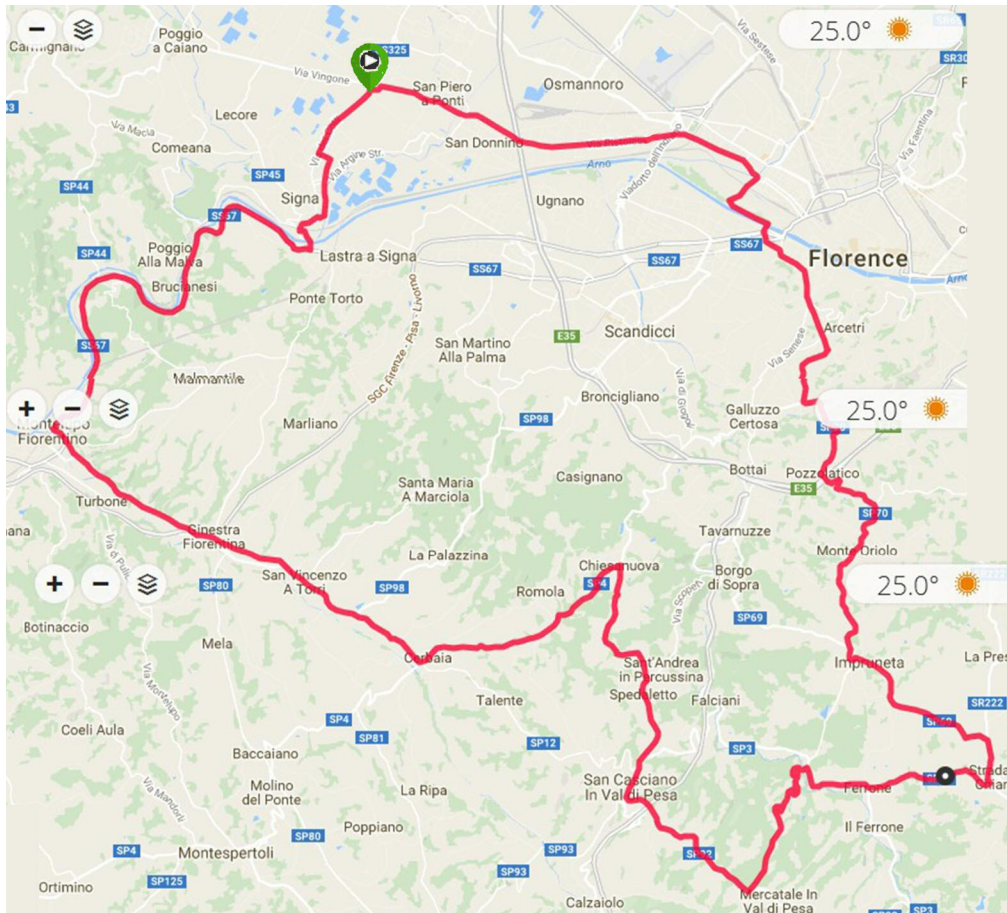

# Impruneta-S. Casciano-Montelupo

## km 84,04

- Indicatore
- Bar Barbera
- Firenze
- Galluzzo
- Strada in Chianti
- Ferrone
- Luiano
- Mercatale V.P.
- S. Casciano
- Chiesanuova
- Montelupo
- L. a Signa
- Bar Barbera
- Indicatore

Distanza	Quota	Temperatura
<b>84.04 km</b>	778 m	20.5 °C
Distanza	G. quota	Temp. med
	772 m	20.0 °C
Calorie	Perdita quota	Temperatura min
<b>3,188 C</b>	23 m	23.0 °C
Calorie	Quota minima	Temperatura max
	287 m	
	Quota max	