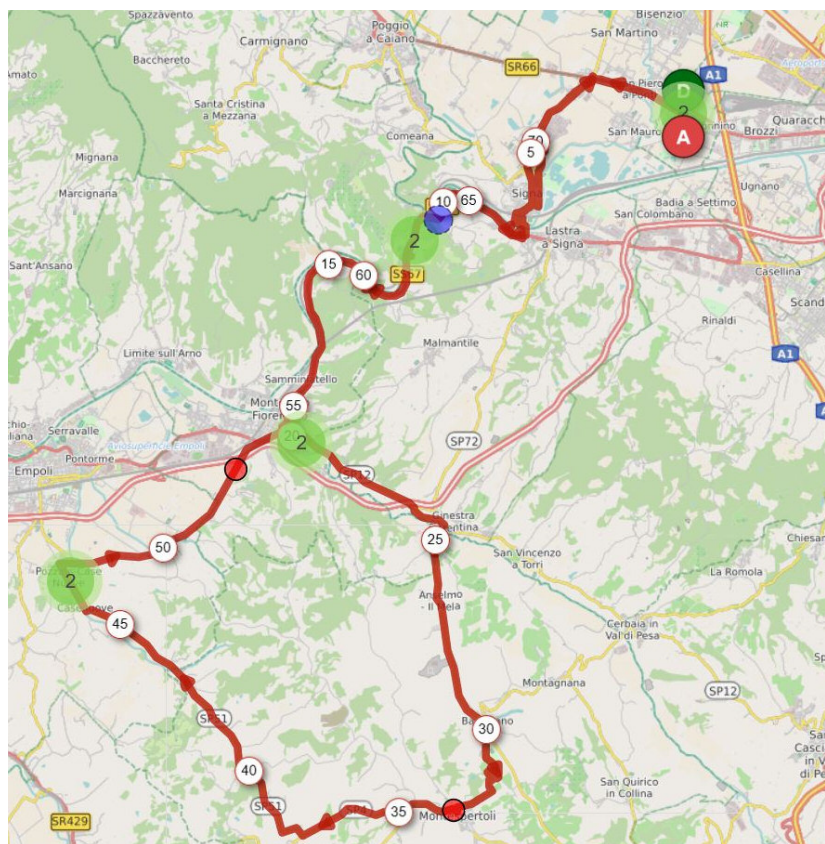

Giro S. Donnino-Montespertoli - S. Donnino (74,6 Km)

S. Donnino
Lastra a Signa
Montelupo
Ginestra
Montespertoli
Bivio Gelli
Pozzale
Sammontana
Montelupo
Lastra a Signa
S. Donnino

S. Donnino-Montespertoli-S. Donnino

Ciclismo - Strada

San Donnino -> San Donnino

74.603 km, 502 m, 502 m, 27 m, 239 m