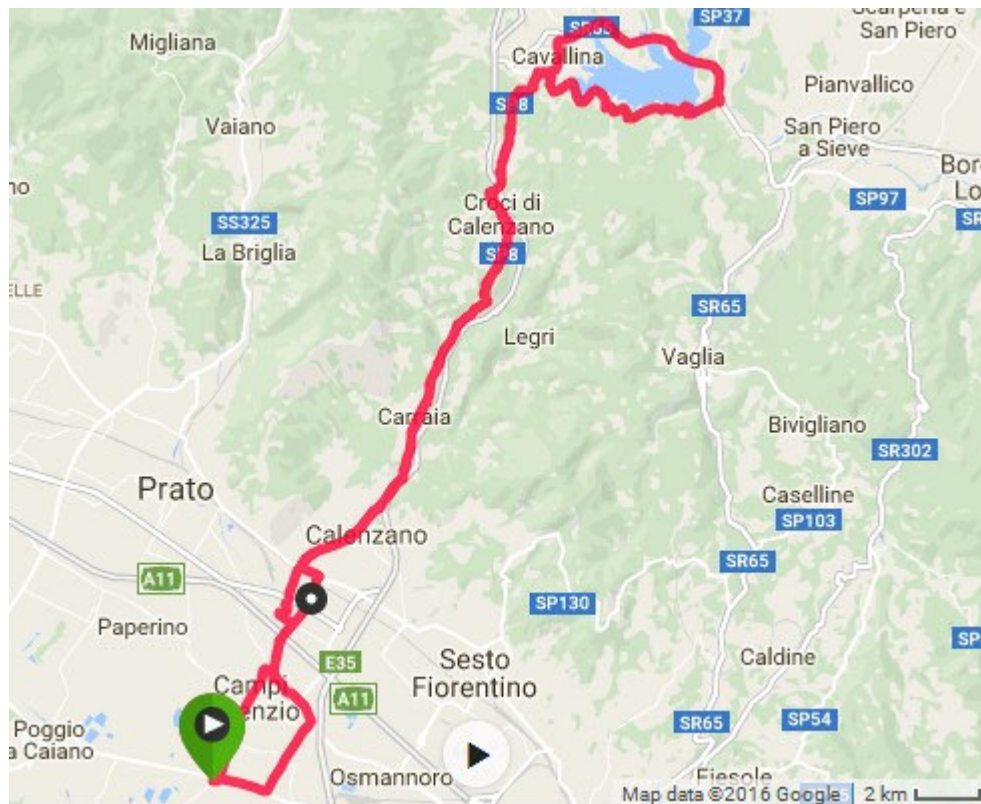

# Giro del Lago di Bilancino

## km 67,12

- Indicatore
- Bar Barbera
- Campi Bisenzio
- Calenzano
- Carraia
- Croci di Calenzano
- Cavallina
- Lago di Bilancino
- Cavallina
- Croci di Calenzano
- Carraia
- Calenzano
- Campi Bisenzio
- Bar Barbera
- Indicatore

Distanza

67.12 km

Distanza

Calorie

2,422 C

Calorie

Quota

758 m