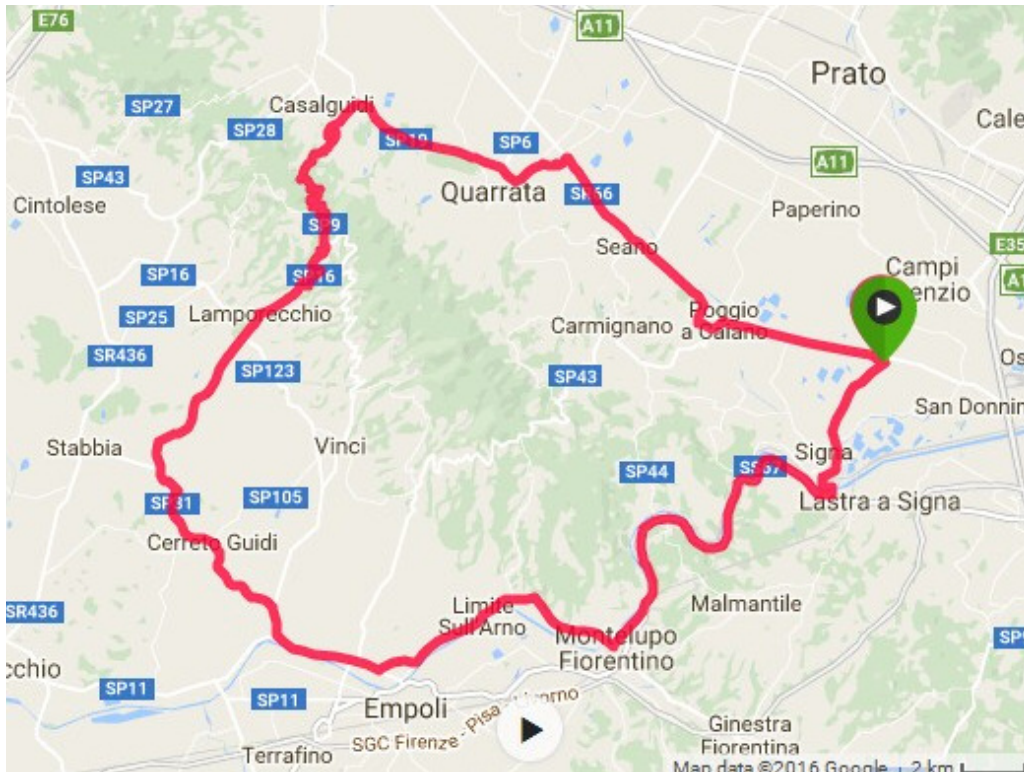

Giro del Lamporecchio

km 69,63

- Indicatore
- Bar Barbera
- Lastra a Signa
- Montelupo
- Limite S. A.
- Cerreto Guidi
- Lamporecchio
- S. Baronto
- Casalguidi
- Quarrata
- Poggio a Caiano
- Bar Barbera
- Indicatore

Distanza	Quota	Temperatura
69.63 km	543 m	23.6 °C
Distanza	G. quota	Tempo medio
	548 m	15.0 °C
Calorie	Perdita quota	Temperatura min
2,620 C	-7 m	41.0 °C
Calorie	Quota minima	Temperatura max
	308 m	
	Quota max	