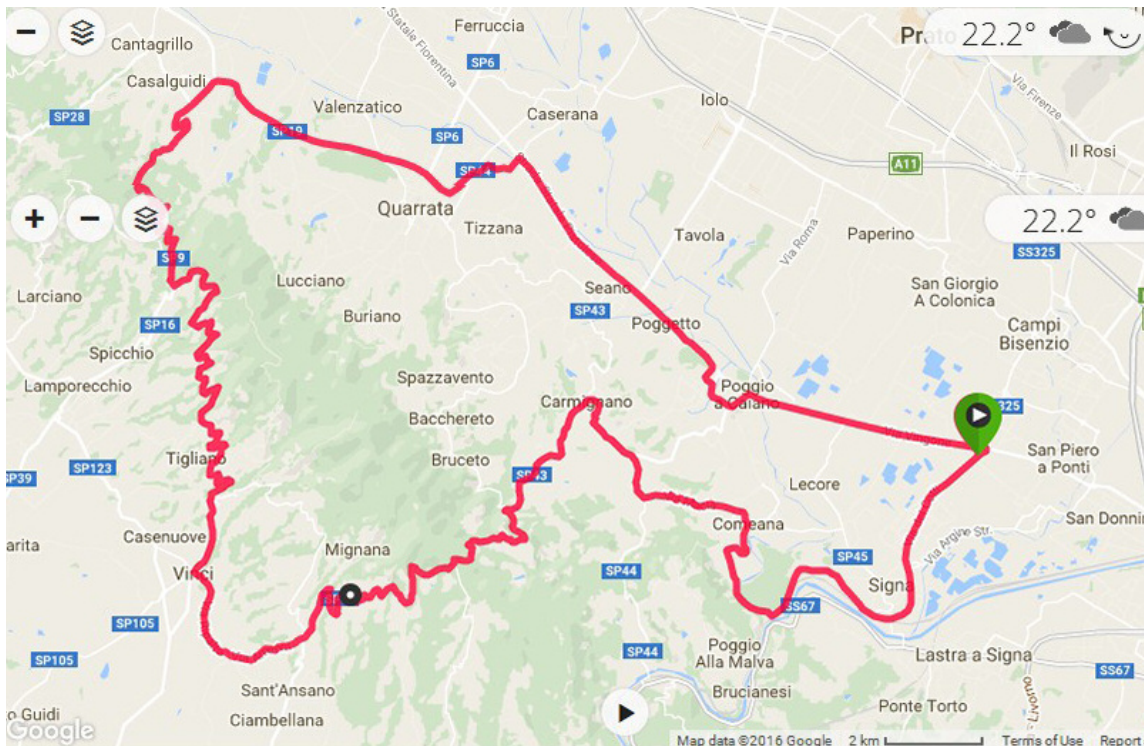

Giro del Pinone+Vinci

km 67,99

- Indicatore
- Bar Barbera
- Lastra a Signa
- Gli Arrighi
- Comeana
- Carmignano
- Pinone
- Vinci
- S. Baronto
- Casalguidi
- Quarrata
- P. a Caiano
- Bar Barbera
- Indicatore

Distanza	Quota	Temperatura
67.99 km	846 m	20.6 °C
Distanza	G. quota	Temp med
	850 m	17.0 °C
Calorie	Perdita quota	Temperatura min
2,510 C	33 m	27.0 °C
Calorie	Quota minima	Temperatura max
	423 m	
	Quota max	