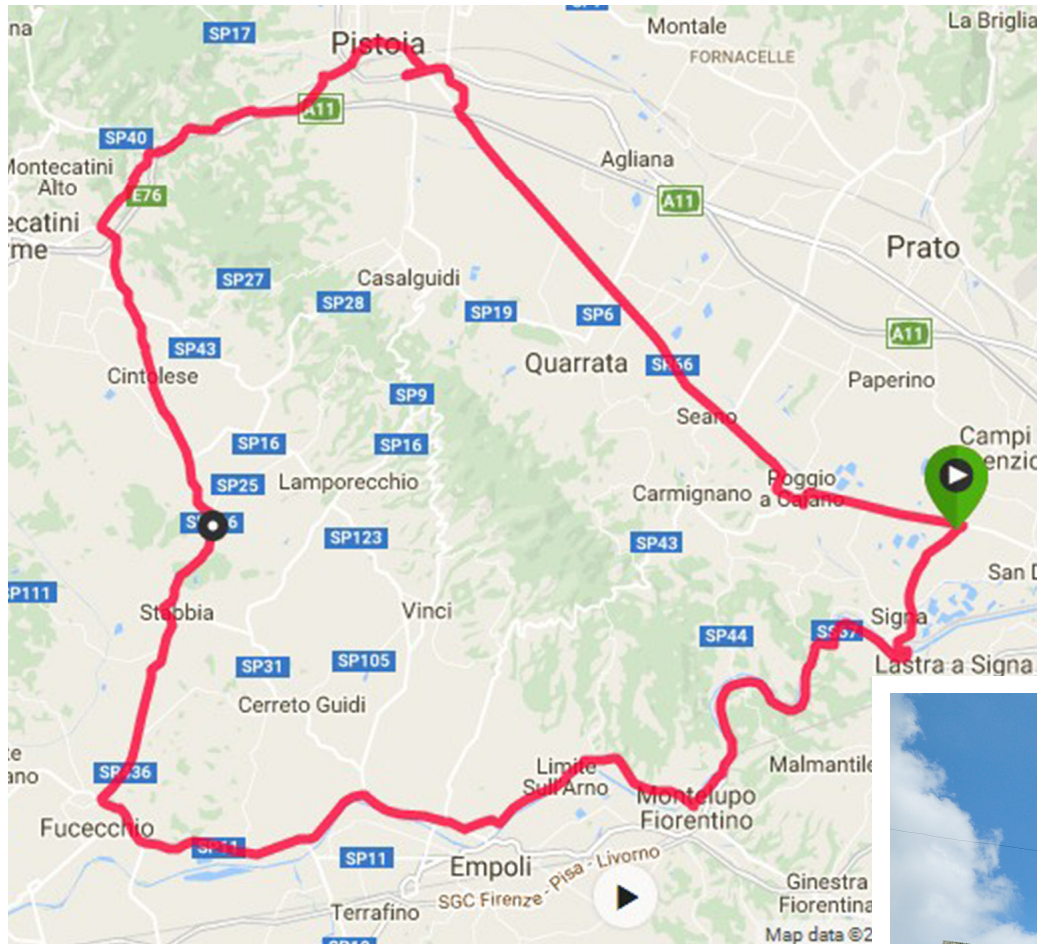

# Giro del Serravalle

## km 91,89

- Indicatore
- Bar Barbera
- Lastra a Signa
- Montelupo
- Limite S. A.
- Empoli
- Fucecchio
- Stabbia
- Cintolese
- Serravalle Pistoiese
- Monsummano
- Pistoia
- Quarrata
- Poggio a Caiano
- Bar Barbera
- Indicatore

Distanza	Quota	Temperatura
91.89 km	266 m	23.5 °C
Distanza	Aumento quota	Tempo medio
	263 m	19.0 °C
Calorie	Perdita quota	Temperatura min
3,209 C	-17 m	31.0 °C
Calorie	Quota minima	Temperatura max
	93 m	
	Quota max	