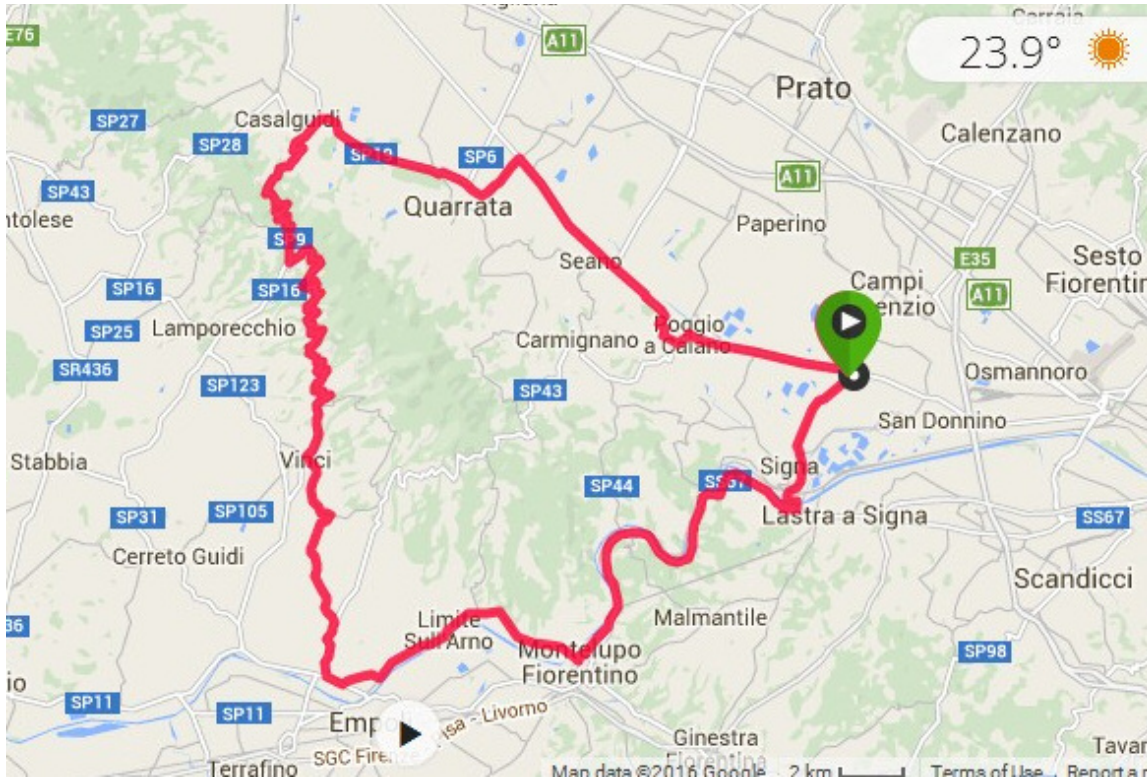

# Giro del Vinci (70 Km)

- Indicatore
- Bar Barbera
- Lastra a Signa
- Montelupo
- Empoli
- Via S. Donato
- Vinci
- Casalguidi
- Quarrata
- P. a Caiano
- Bar Barbera
- Indicatore

Quota	Distanza
470 m	69.73 km
Aumento di altitudine	Distanza
469 m	Temperatura
Perdita quota	25.3 °C
15 m	Tempo medio
Quota minima	21.0 °C
329 m	Temperatura min
Quota max	33.0 °C
	Temperatura ma: