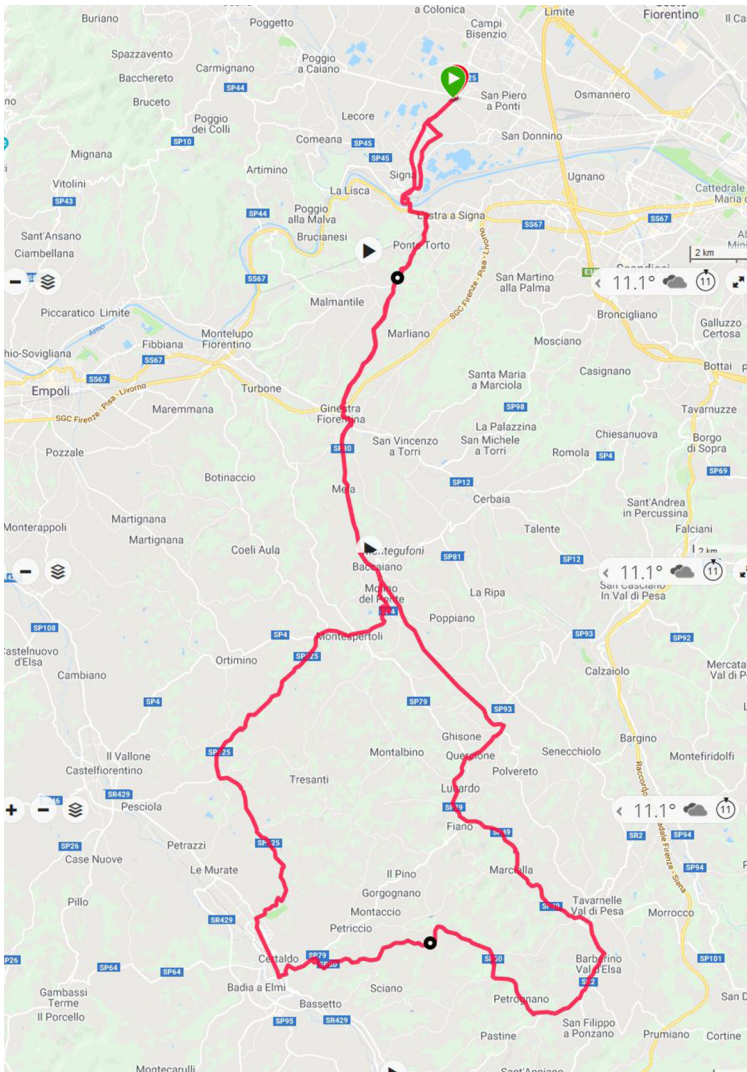

Giro di Barberino Val d'Elsa km 94,22

PERCORSO

Indicatore
 Bar Barbera
 Lastra a Signa
 Grillaio
 Ginestra F.na
 Baccaiano
 Montespertoli
 Certaldo
 Petrognano
 Barberino Val d'Elsa
 Tavarnelle
 Marcialla
 Fiano
 Lucardo
 Fornacette
 Baccaiano
 Ginestra F.na
 Grillaio
 Lastra a Signa
 Bar Barbera

Distanza	Tempo	Quota	Temperatura
94.22 km	4:40:41	1,132 m	13.3 °C
Distanza	Tempo	G. quota	Temperatura media
	4:15:20	1,133 m	9.0 °C
Calorie	Tempo in movimento	Perdita quota	Temperatura min
3,477 C	4:40:41	10 m	18.0 °C
Calorie	Tempo trascorso	Quota minima	Temperatura max
	22.1 km/h	378 m	
	Velocità media in movimento	Quota max	