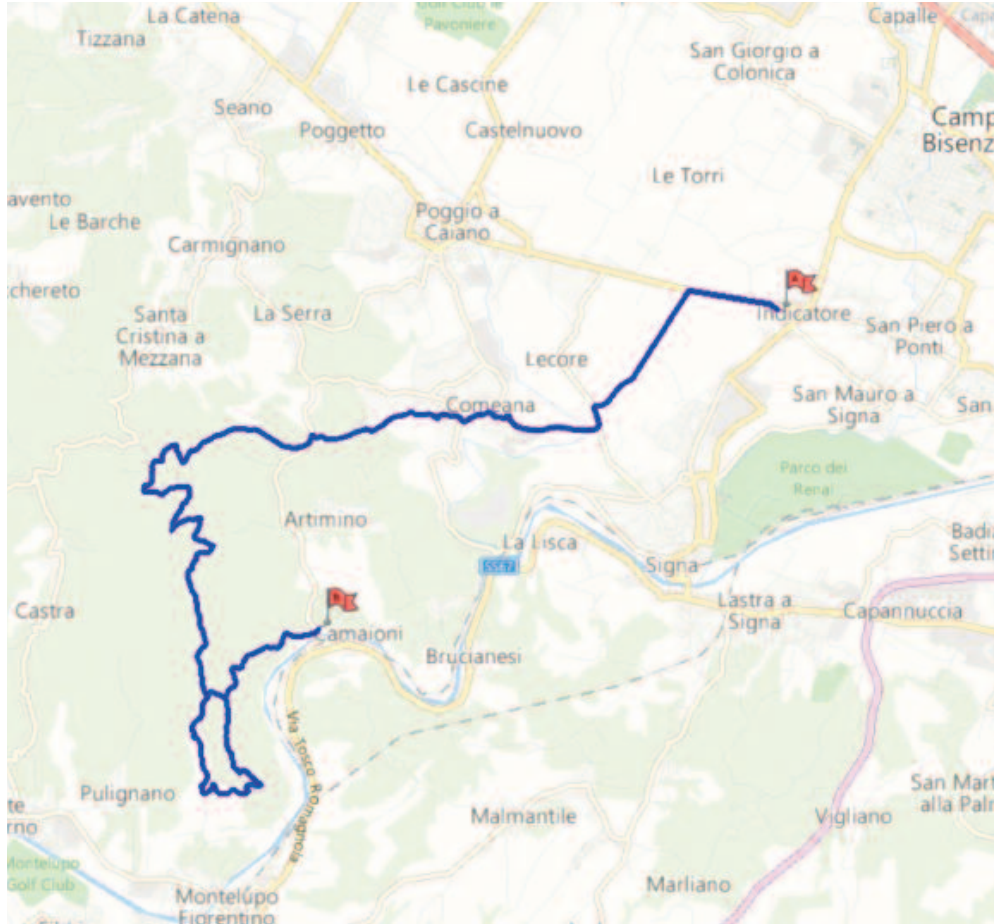

Giro della Salsicciata in MTB

km 22,66

- Bar Barbera
- Indicatore
- Comeana
- Verghereto
- Via delle Ginestre
- Via di S. Martino
- Agrit. Cantagallo
- Via di Camaioni
- Salsicciata

» Distanza e tempo

Distanza: 22.66 km

Ora partenza: 2016/11/13 - 07:52:04

Ora arrivo: 2016/11/13 - 09:54:04

Durata viaggio: 2:2

Punti: 1960

» Altitudine

Altitudine max: 326

Altitudine min: 36

Altitudine media: 177

Dislivello partenza / arrivo: 6

Grafico altimetrico

» Altitudine max: 326 - » Dislivello partenza / arrivo: 6 - » Dislivello min / max: 290 - » Altitudine min: 36 - » Distanza: 22.66 km