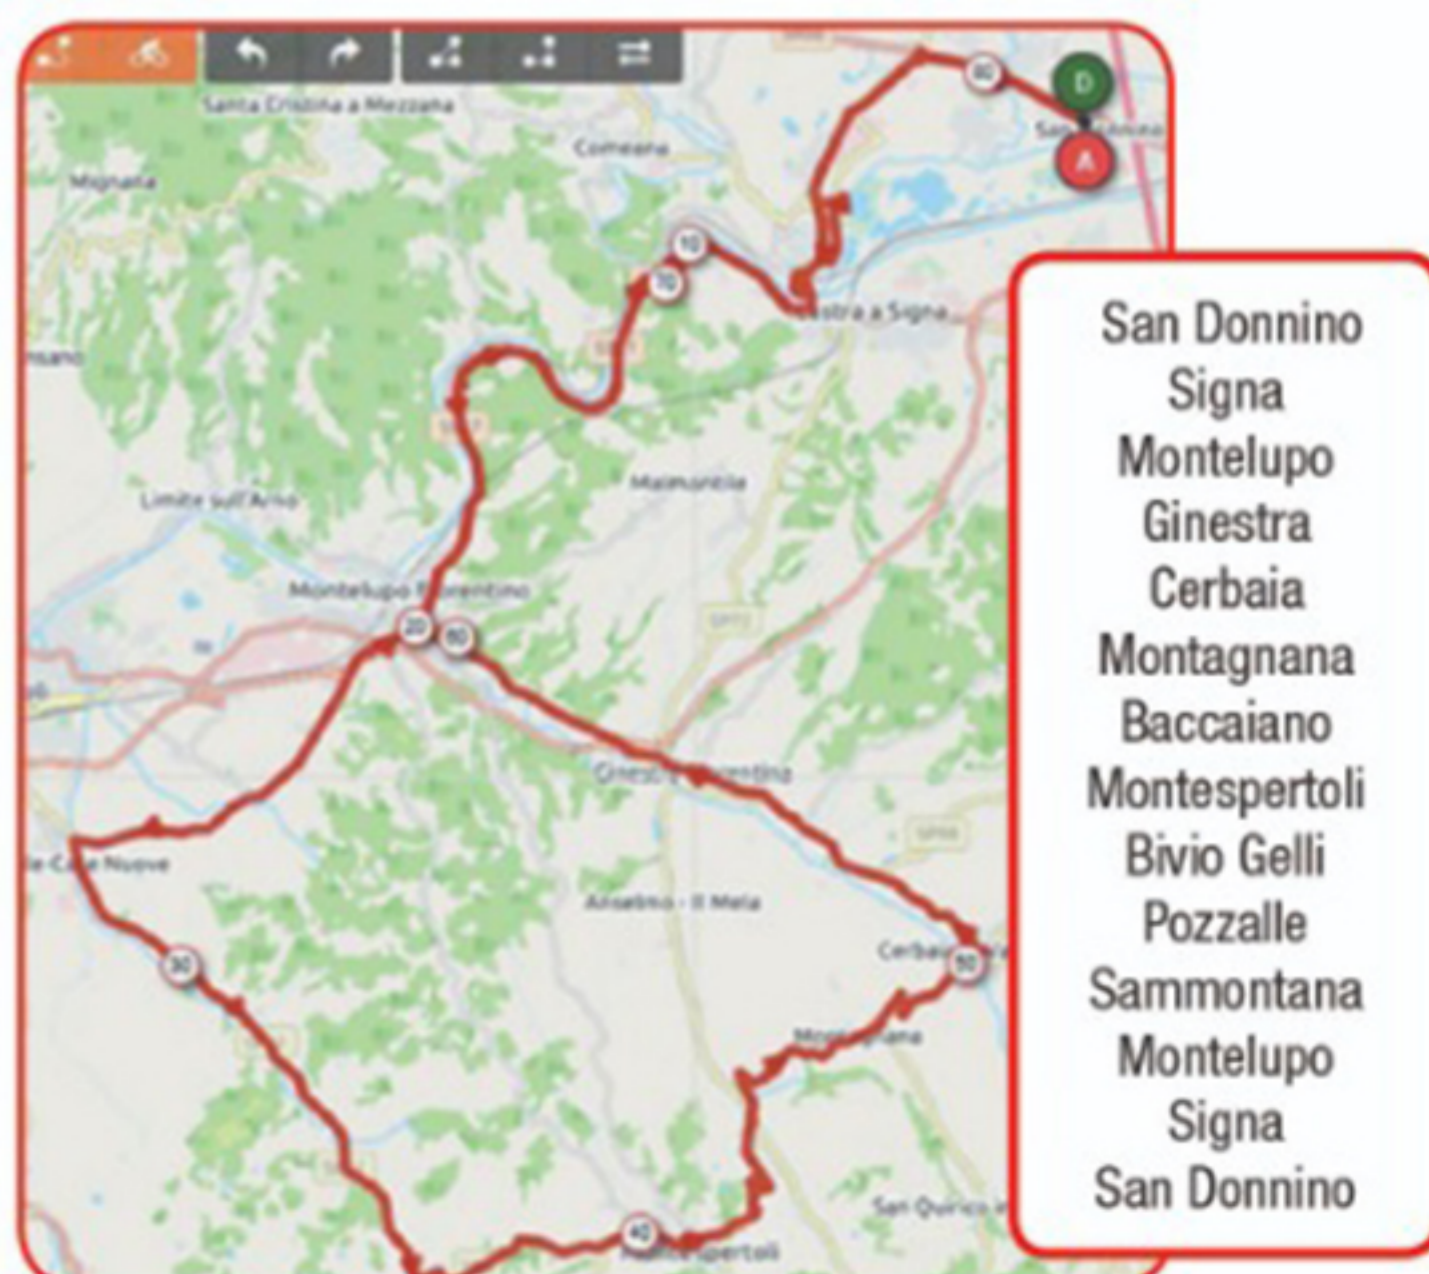

Riservato ai tesserati UISP ed Enti della Consulta.

Raduno AUTOGESTITO con passaggi da Montagnana e/o Montespertoli.

Controllo a Montagnana o Montespertoli.

Con 1 tagliando di controllo di Montagnana e /o Montespertoli - **PUNTI 2.**

Con 2 tagliandi di controllo di Montagnana e Montespertoli - **PUNTI 3.**

I controlli dovranno essere consegnati al Giudice all'arrivo al Circolo Arci di San Donnino.

A Montagnana e Montespertoli, sarà predisposto anche il servizio ristoro.

Percorso 1: 62 km

Percorso 2: 82 km

A fine raduno RICCO RISTORO offerto dal Gruppo Ciclistico CAMPI04 presso il **Circolo ARCI di San Donnino in Via Pistoiese 185.**

Per tutti i Ciclisti

Anche se non sei tesserato puoi aiutarci a donare di più. Presentati alla partenza dalle ore 10.00 alle ore 12.00 con qualsiasi tipo di bicicletta e casco ben allacciato, fai la tua donazione e rimani a gustarti il ricco ristoro che sarà messo a disposizione dalla Società.

ATTENZIONE

Il raduno è autogestito quindi l'importante sono i passaggi dai punti di controllo ma IL PERCORSO È LIBERO per cui partite quando volete, da dove volete e fate la strada che più vi piace. I percorsi che vedete sopra sono i due itinerari che la Società organizzatrice consiglia ma NON sono assolutamente vincolanti.