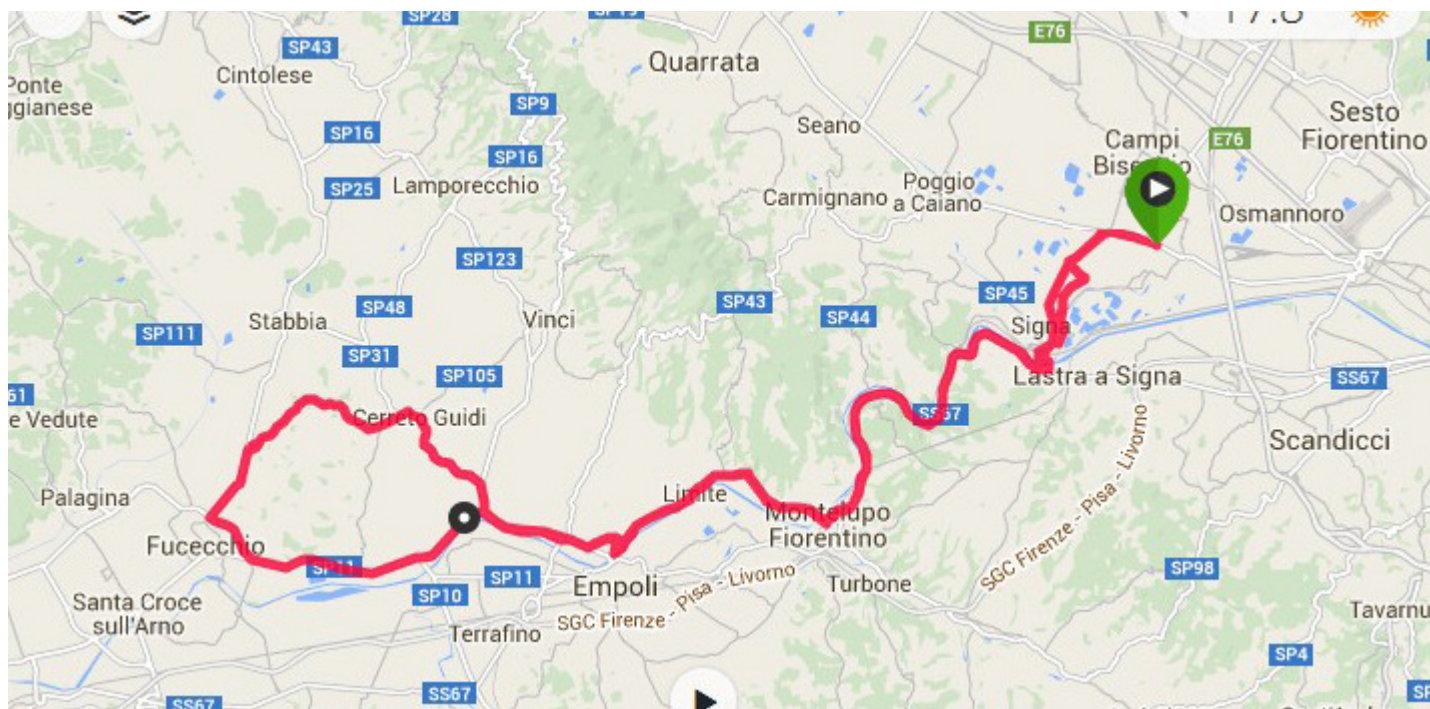

Giro Cerreto Guidi (82 Km)

Distanza

82,00 km

Distanza

Calorie

2,540 C

Calorie

Quota

289 m

Aumento di altitudine

284 m

Perdita quota

-13 m

Quota minima

75 m

Quota max

- SPP
- Montelupo
- Limite
- Empoli
- Bassa
- Pieve a Ripoli
- Poggio Tempesti
- Cerreto Guidi
- San Zio
- Empoli
- Limite
- Montelupo
- SPP