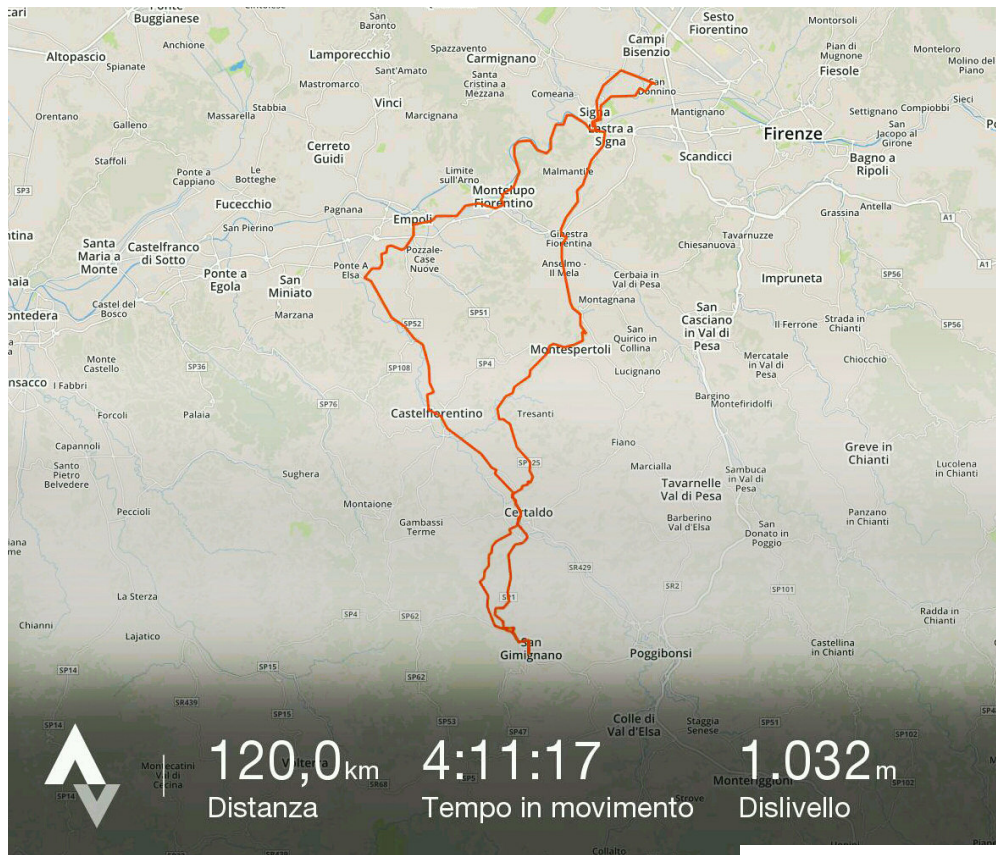

# Giro di S. Gimignano 2

## km 118,8

- Indicatore
- Bar Barbera
- Lastra a Signa
- Grillaio
- Ginestra
- Montespertoli
- Certaldo
- San Gimignano
- Certaldo
- Castelnuovo di Scandola
- Ponte a Elsa
- Montelupo
- Lastra a Signa
- Bar Barbera
- Indicatore

S Health

Ciclismo

Sab 3 Set, 07:34-12:03

118,8 km

4 ore 8 min. 28,6 km/h

+1

S Health

Ciclismo