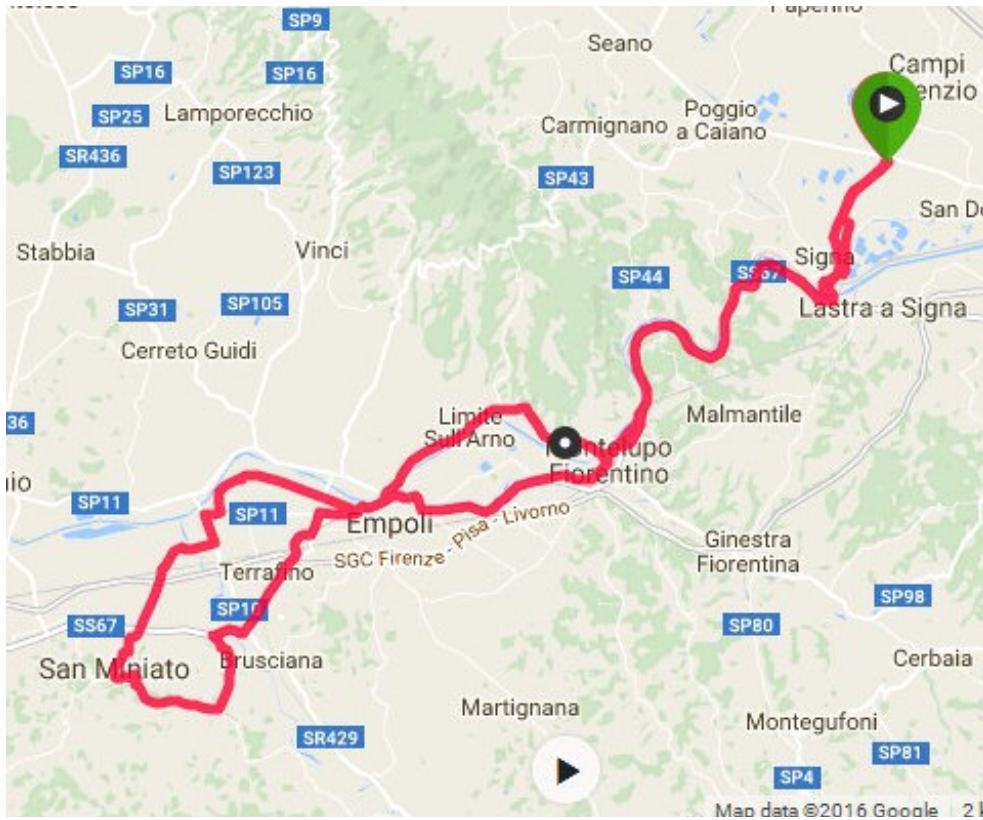

# Giro di S. Miniato Alto

## km 73,64

- Indicatore
- Bar Barbera
- Lastra a Signa
- Montelupo
- Ponte a Elsa
- Le Piscine
- San Miniato Alto
- La Dogaia
- Marcignana
- Empoli
- Limite S. A.
- Montelupo
- Lastra a Signa
- Bar Barbera
- Indicatore

Distanza	Quota	Temperatura
73.64 km	364 m	22.0 °C
Distanza	Aumento quota	Temp med
	364 m	15.0 °C
Calorie	Perdita quota	Temperatura min
2,426 C	18 m	27.0 °C
Calorie	Quota minima	Temperatura max
	154 m	
	Quota max	