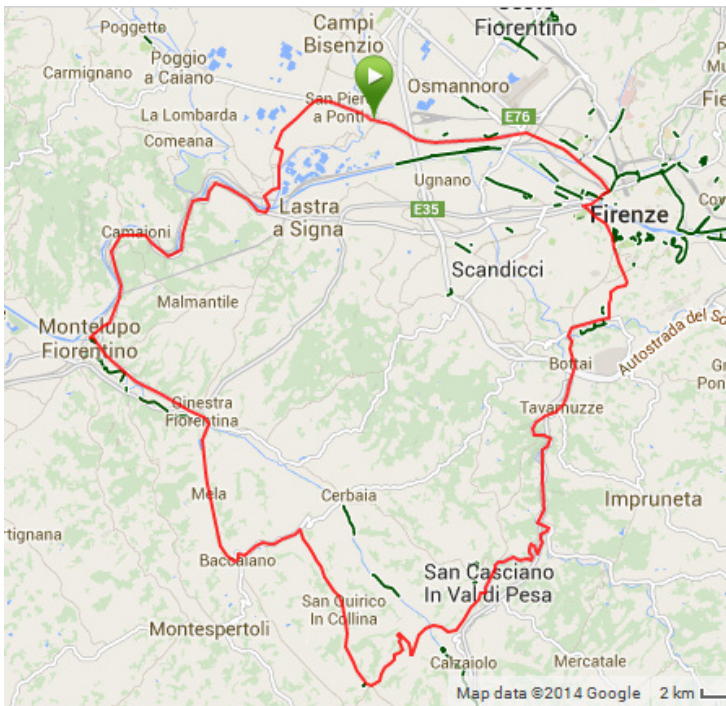

# Giro di S. Pancrazio (75,56 Km)

- S. Piero a Ponti
- Firenze
- Galluzzo
- Tavarnuzze
- S. Casciano
- S. Pancrazio
- S. Quirico
- Montagnana
- Baccaiolo
- Ginestra
- Montelupo
- Lastra a Signa
- S. Piero a Ponti

## Quota

Distanza: **75.56 km**

Ora: **3:04:18**

Velocità media: **24.6 km/h**

Aumento di quota: **664 m**

Calorie: **1,168 C**

Temperatura med: **19.8 °C**

## Quota

Aumento di quota: **664 m**

Perdita di quota: **671 m**

Quota min: **25 m**

Quota max: **308 m**