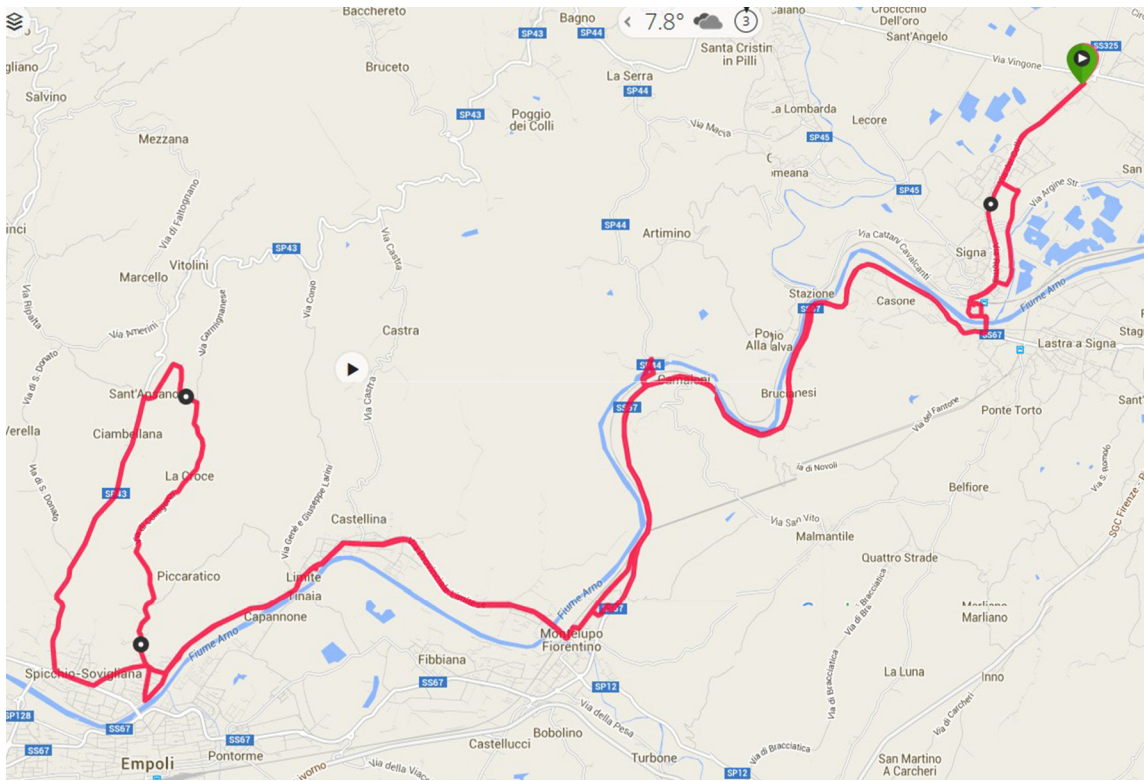

Giro di Sant'Ansano-Santigliana (65 Km)

- Indicatore
- Lastra a Signa
- Montelupo
- Empoli
- Spicchio
- Sant'Ansano
- Santigliana
- Empoli
- Montelupo
- Lastra a Signa
- Indicatore

Distanza	Quota
60.37 km	394 m
Distanza	Aumento di altitudine
	389 m
Calorie	Perdita quota
1,858 C	23 m
Calorie	Quota minima
	110 m
	Quota max

Temperatura
9.9 °C
Tempo medio
3.0 °C
Temperatura min
22.0 °C
Temperatura max